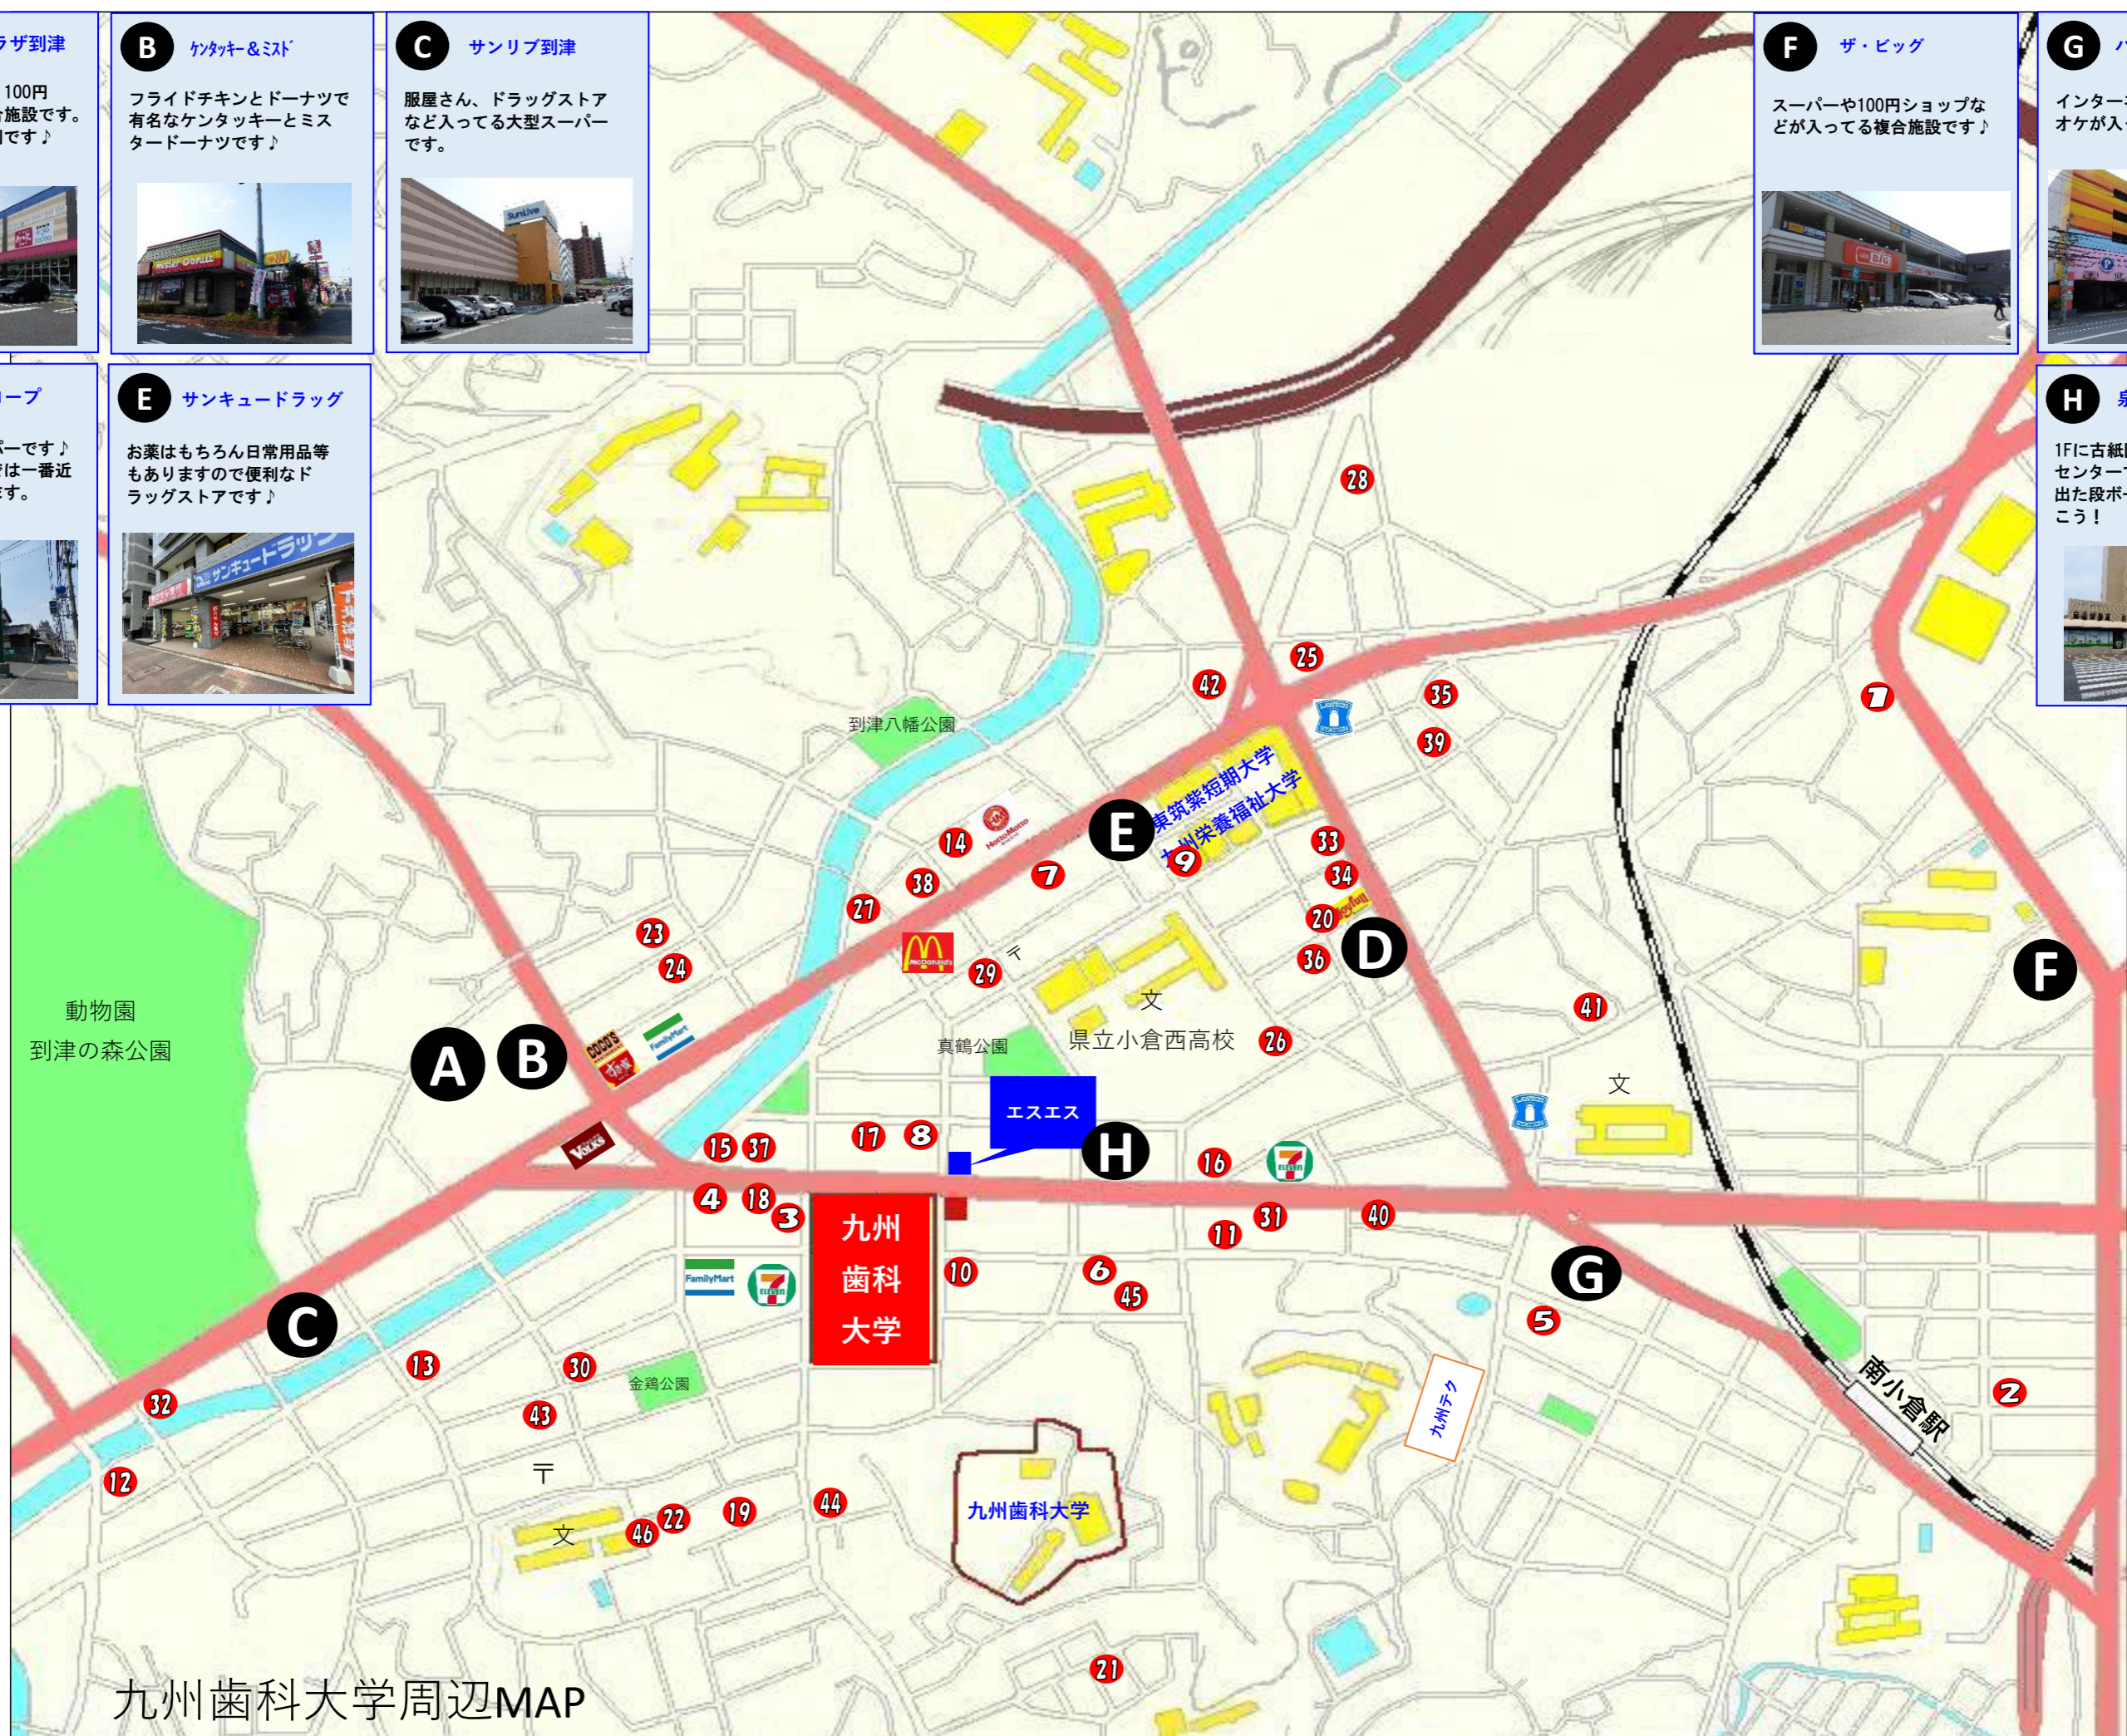

A アクロスプラザ到津

スーパー、家電屋、100円ショップなどの複合施設です。何でも揃うので便利です♪

B ケンタッキー&ミスト

フライドチキンとドーナツで有名なケンタッキーとミスタードーナツです♪

C サンリブ到津

服屋さん、ドラッグストアなど入ってる大型スーパーです。

D グリーンコープ

生活に便利なスーパーです♪ 清水、弁天町地域では一番近いスーパーとなります。

E サンキュードラッグ

お薬はもちろん日用品等もありますので便利なドラッグストアです♪

F ザ・ビッグ

スーパーや100円ショップなどが入ってる複合施設です♪

G ハッピーバード

インターネットカフェやカラオケが入ってます♪

H 泉台市民センター

1Fに古紙回収BOXがある市民センターです。引っ越し時に出た段ボールなどを持っていこう！

九州歯科大学周辺MAP