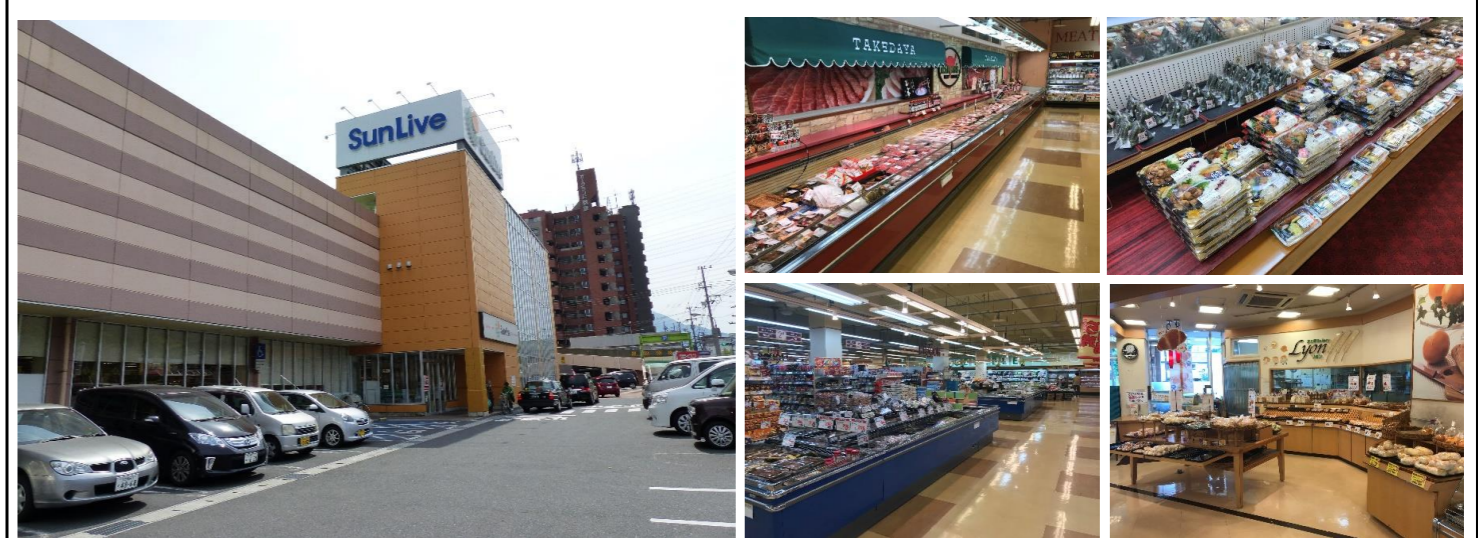

九州歯科大学周辺 施設情報

九州歯科大学周辺 施設情報

九州歯科大学から一番近いスーパーです♪
アクロスフラザいとうづ！
100円ショップや銀行、エディオン・ドラッグストアなども
入っています♪

サンライフ到津店！
1Fにはスーパーにドラッグストア！
2Fは衣類や文具、書店が入っています！

1Fスーパーの店内写真

住所:北九州市小倉北区上到津3丁目3-3
営業時間:アルク(スーパー)9:30~23:00

QRコードを読み取って
特設サイトにアクセス!

スーパーアルク到津の店内写真

2F衣類・書店の店内写真

住所:北九州市小倉北区上到津3丁目3-3
営業時間:1F:9:30~22:00
2F:9:30~21:00
駐車場:100台分

QRコードを読み取って
特設サイトにアクセス!

アクロスフラザ到津周辺の学生向け賃貸物件

物件No.3:アピアランス歯大前II、物件No.4:スマート到津
物件No.8:一木ビル、物件No.15:サンシャイン真鶴リバーサイド、物件No.18:Hamiel真鶴
物件No.23:アルシュ到津、物件No.24:ラックユニティ上到津